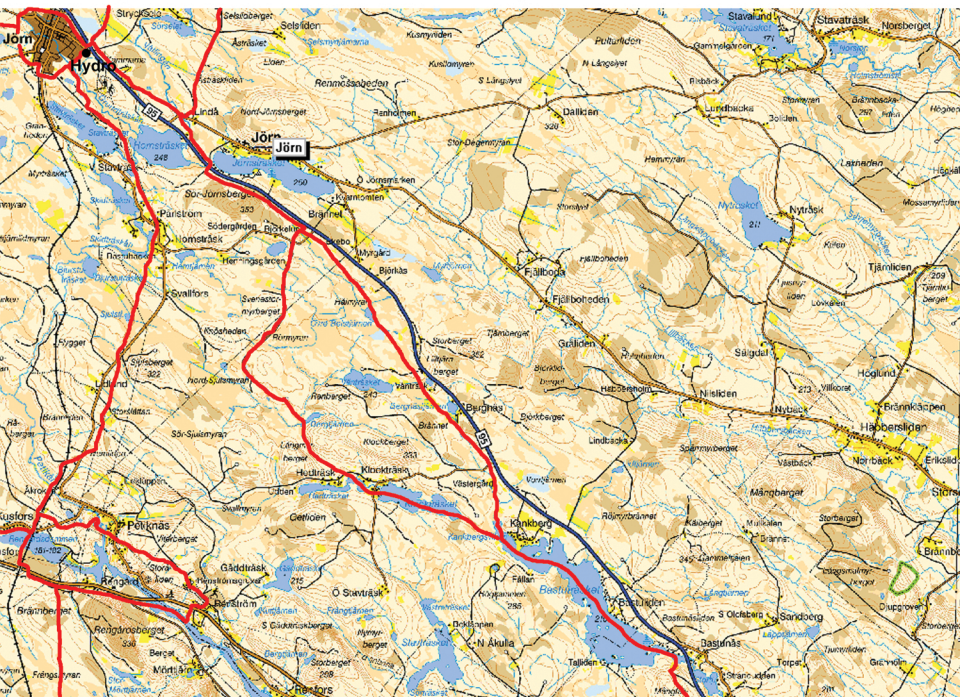

Skoterleder-Sydöstra Jörns-området

Mot Långrträsk,Storklinta, Stavaträsk, Högheden

Mot Bastuträsk
Jörns Skoterklubb

Mot Boliden